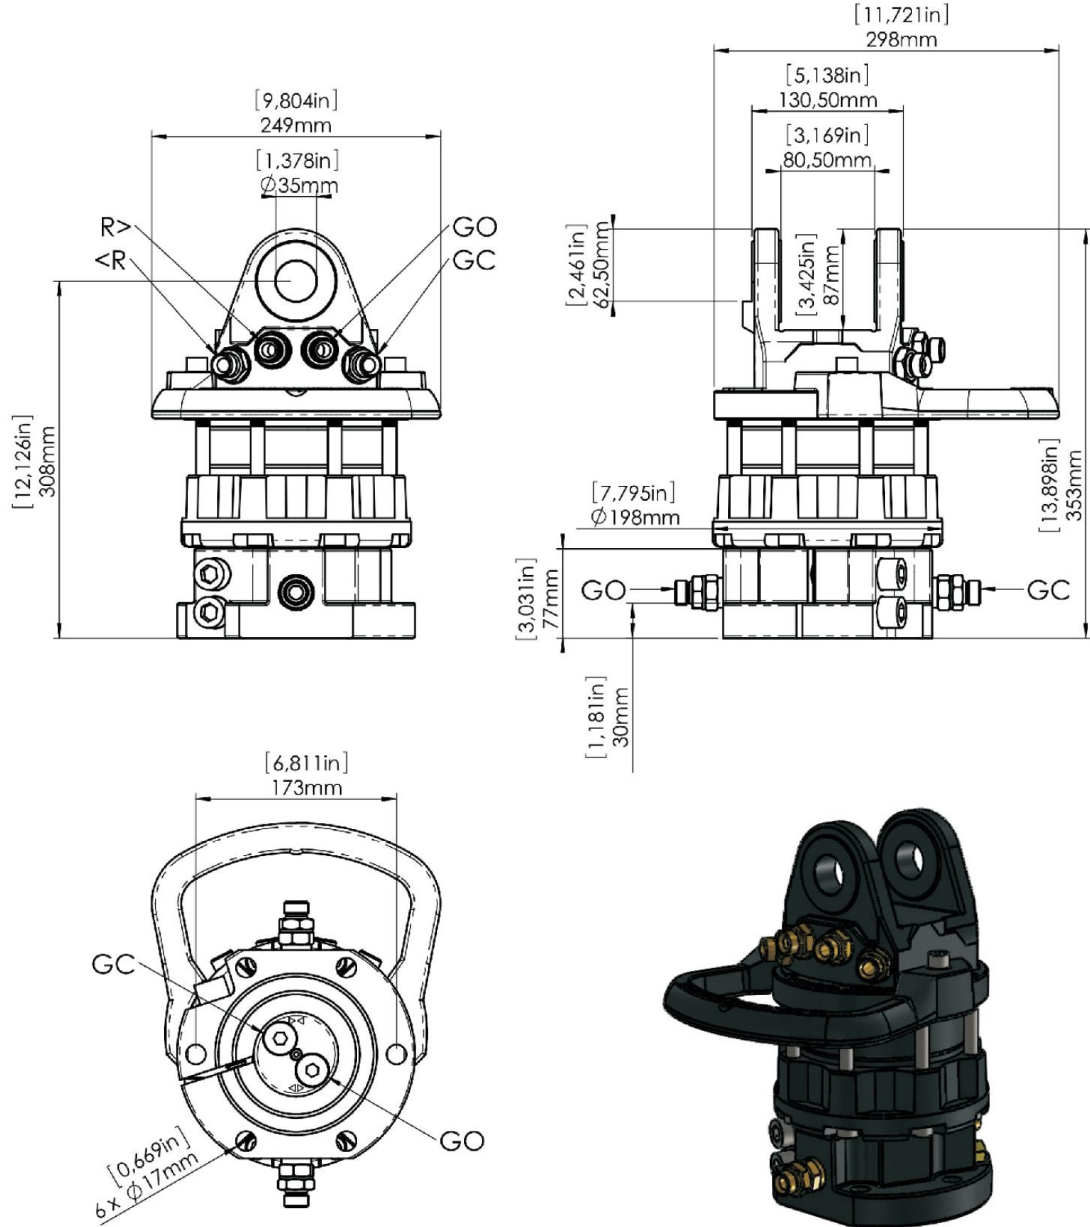

6 tonnás talpas rotátor CR 600-W35F173

Körforgás	végtelen
Max. nyomás(R)	250 bar
Max. nyomás(GO)	200 bar
Max. nyomás(GC)	300 bar
Térfogat	670 cm ³
Forgatónyomaték	1800 Nm
Max. tengelyterhelés	60 kN
Max. dinamikus terhelés	30 kN
Súly	48 kg